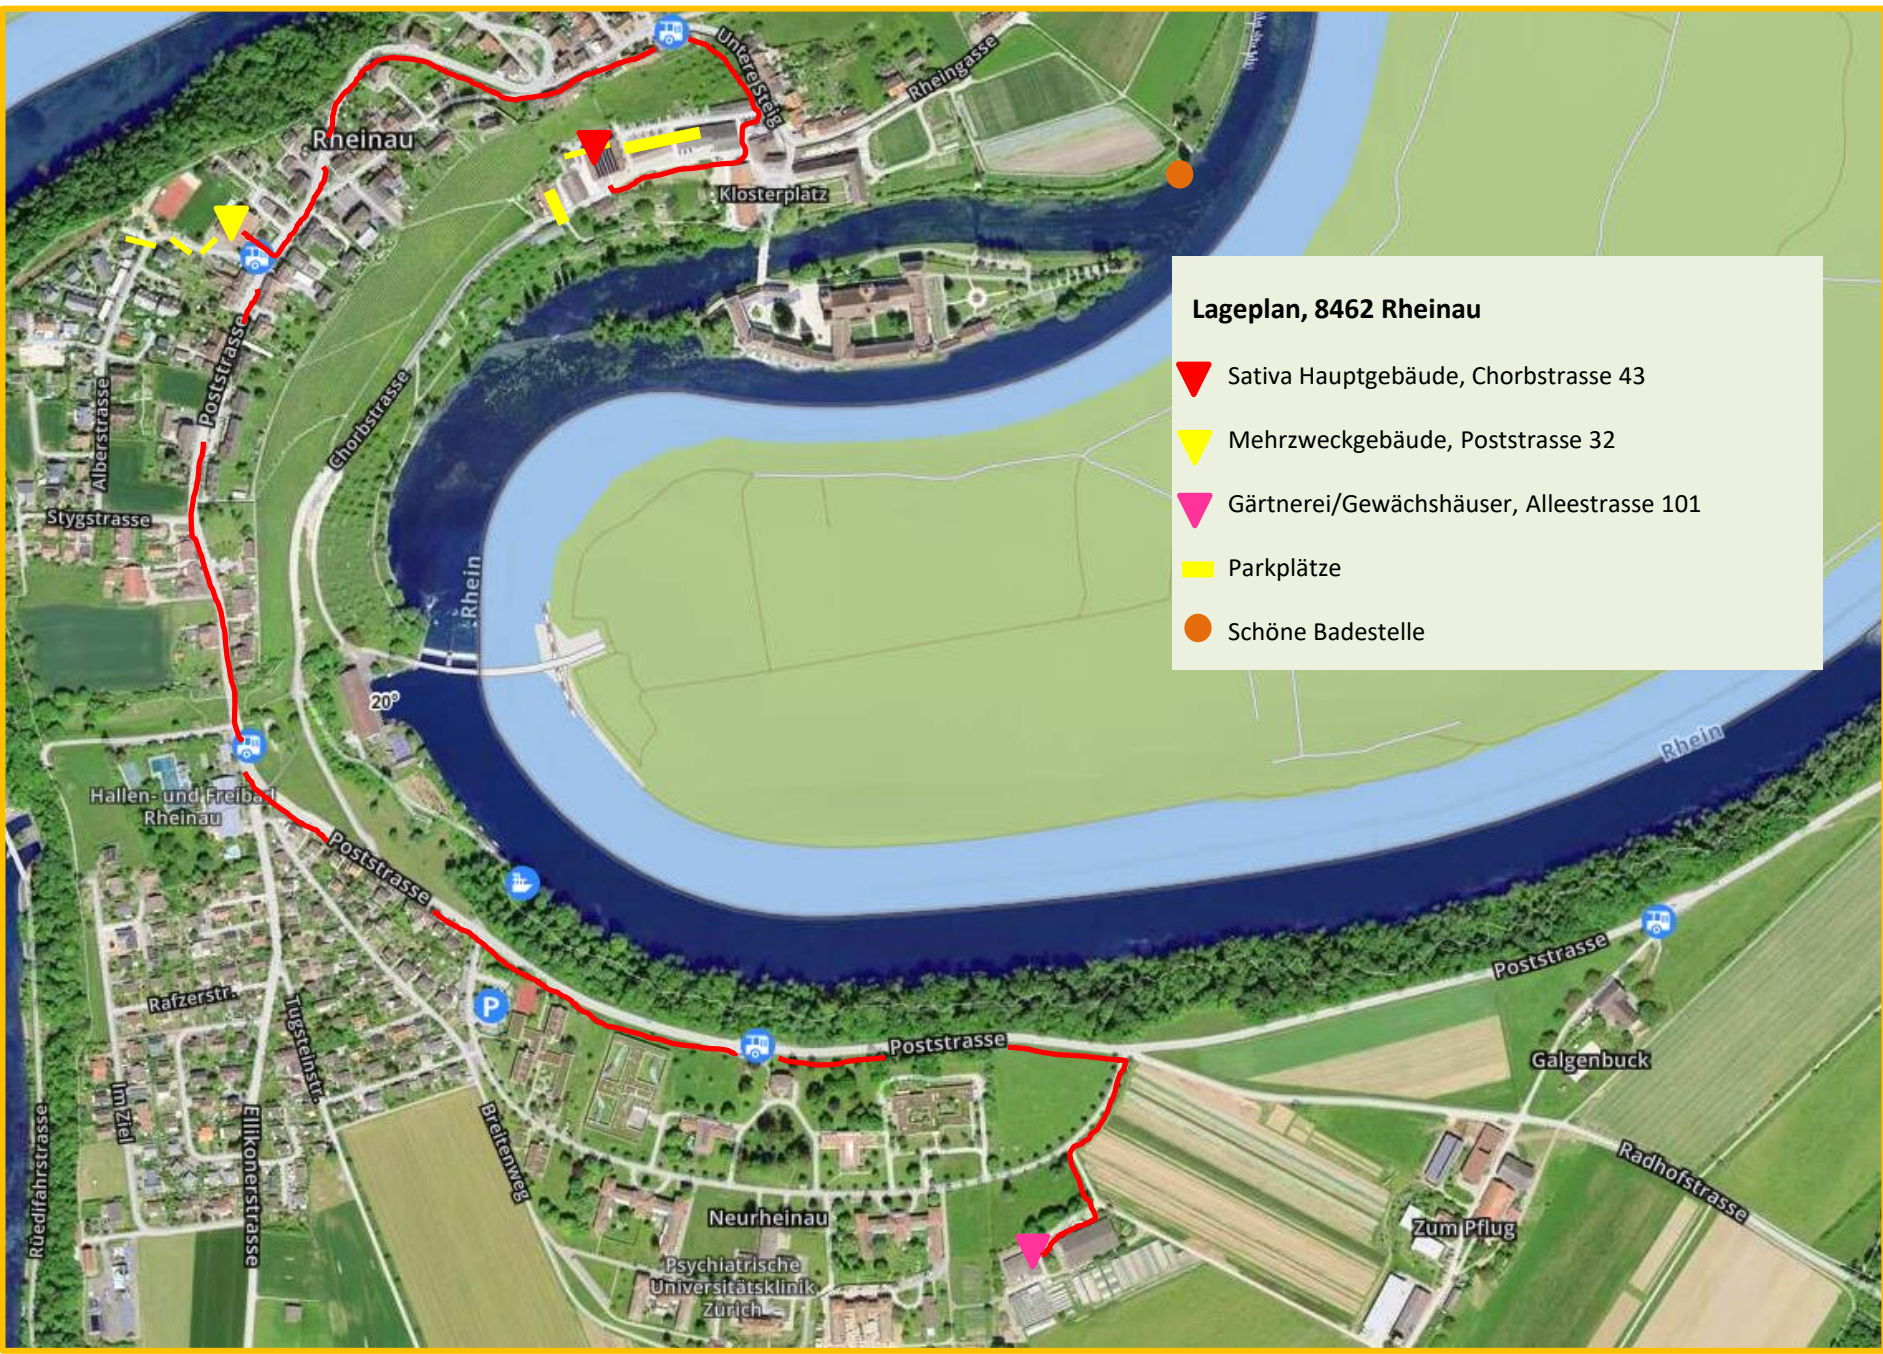

Mit Bus und Bahn:

Vom Bahnhof Schaffhausen fährt die S-Bahn S12 nach Marthalen. Ab Marthalen Bahnhof fährt der Bus 620 (Richtung Rheinau, Unterstadt) bis zur Bushaltestelle Rheinau Schulplatz, welche direkt vor dem Mehrzweckgebäude liegt, in welchem die Saatguttagung beginnt und endet. Genaue Verbindungen finden Sie über das [Online Portal](#) der SBB.

Mit dem Auto:

Die Adresse, an der die Saatguttagung beginnt und endet, lautet Poststrasse 32, 8462 Rheinau (Schweiz). Die Parkmöglichkeiten direkt am Gebäude sind stark begrenzt und sollten daher Menschen vorbehalten werden, die nicht gut zu Fuß sind. Weitere Parkmöglichkeiten gibt es direkt am Hauptgebäude auf dem Gelände von Sativa Rheinau (Chorbstrasse 43, Rheinau), welches fußläufig nur 5 Minuten entfernt liegt. Weitere Parkmöglichkeiten befinden sich neben Sativa, hier wird eine Parkgebühr von 5 Franken pro Tag erhoben.

Einen detaillierten Lageplan mit eingezeichnetem Fußweg von Sativa zum Mehrzweckgebäude und mit gelber Markierung der zahlungspflichtigen Parkplätze finden Sie auf der nächsten Seite.

Lageplan, 8462 Rheinau

- ▼ Sativa Hauptgebäude, Chorbstrasse 43
- ▼ Mehrzweckgebäude, Poststrasse 32
- ▼ Gärtnerei/Gewächshäuser, Alleestrasse 101
- ▭ Parkplätze
- Schöne Badestelle

- Beim Mehrzweckgebäude gibt es nur sehr eingeschränkte Parkmöglichkeiten. Wenn möglich das Auto in der Nähe des Sativa-Hauptgebäude abstellen und zu Fuss zum Mehrzweckgebäude laufen.
- Es gibt einige Parkmöglichkeiten beim Hauptgebäude, die öffentlichen Parkplätze (orange umrahmt) neben dem Sativa-Gebäude sind kostenpflichtig (5 Franken pro Tag)