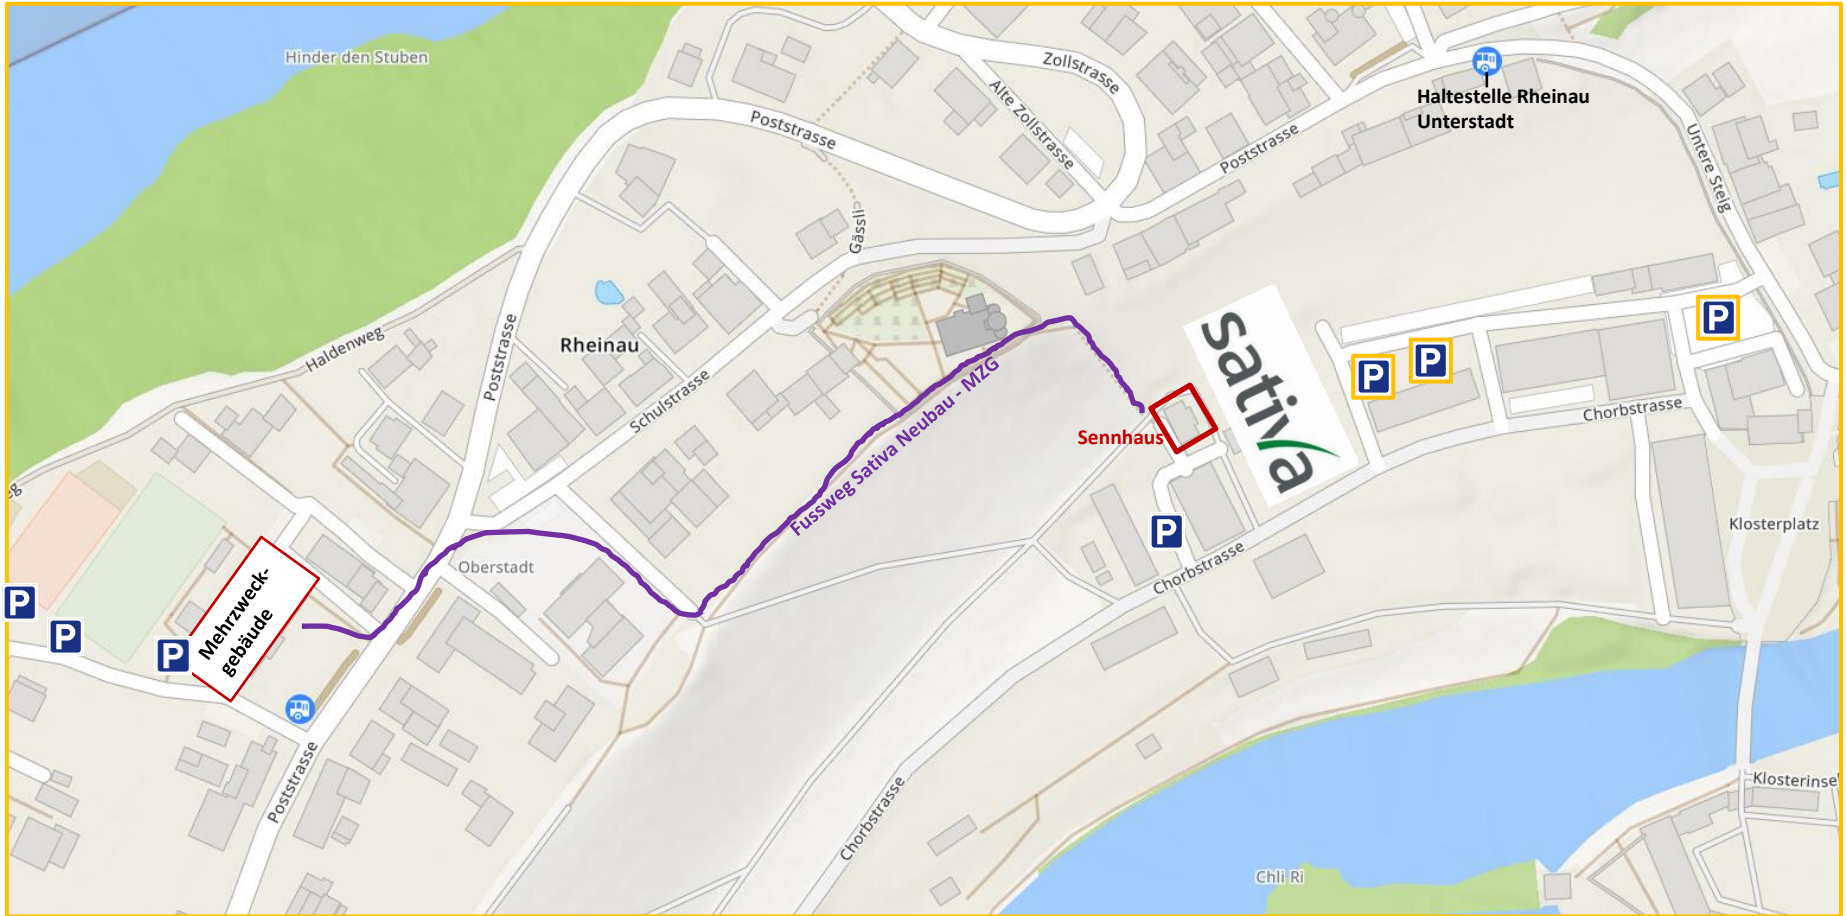

Mit Bus und Bahn:

Vom Bahnhof Schaffhausen fährt die S-Bahn S12 nach Marthalen. Ab Marthalen Bahnhof fährt der Bus 620 (Richtung Rheinau, Unterstadt) bis zur Bushaltestelle Rheinau Schulplatz, welche direkt vor dem Mehrzweckgebäude liegt, in welchem die Saatguttagung beginnt und endet. Genaue Verbindungen finden Sie über das [Online Portal](#) der SBB.

Mit dem Auto:

Die Adresse, an der die Saatguttagung beginnt und endet, lautet Poststrasse 32, 8462 Rheinau (Schweiz). Die Parkmöglichkeiten direkt am Gebäude sind stark begrenzt und sollten daher Menschen vorbehalten werden, die nicht gut zu Fuß sind. Weitere Parkmöglichkeiten gibt es direkt am Hauptgebäude auf dem Gelände von Sativa Rheinau (Chorbstrasse 43, Rheinau), welches fußläufig nur 5 Minuten entfernt liegt. Weitere Parkmöglichkeiten befinden sich neben Sativa, hier wird eine Parkgebühr von 5 Franken pro Tag erhoben.

Einen detaillierten Lageplan mit eingezeichnetem Fußweg von Sativa zum Mehrzweckgebäude und mit gelber Markierung der zahlungspflichtigen Parkplätze finden Sie auf der nächsten Seite.

Lageplan, 8462 Rheinau

- ▼ Sativa Hauptgebäude, Chorbstrasse 43
- ▼ Mehrzweckgebäude, Poststrasse 32
- ▼ Gärtnerei/Gewächshäuser, Alleestrasse 101
- ▭ Parkplätze
- Schöne Badestelle

- Beim Mehrzweckgebäude gibt es nur sehr eingeschränkte Parkmöglichkeiten. Wenn möglich das Auto in der Nähe des Sativa-Hauptgebäude abstellen und zu Fuss zum Mehrzweckgebäude laufen.
- Es gibt einige Parkmöglichkeiten beim Hauptgebäude, die öffentlichen Parkplätze (orange umrahmt) neben dem Sativa-Gebäude sind kostenpflichtig (5 Franken pro Tag)